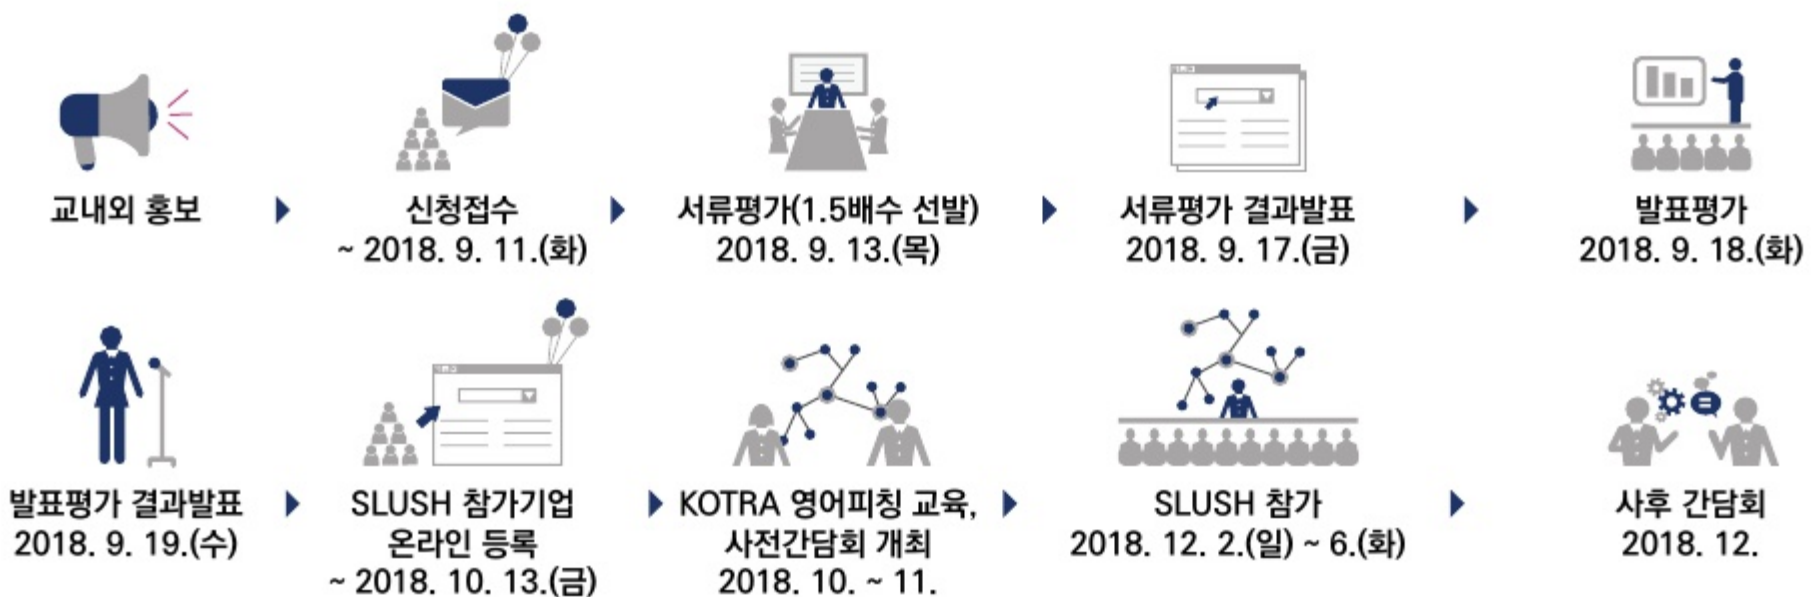

해외시장 진출지원(We're CEO)

SLUSH 참가기업 모집

연장

모집기간 : ~ 2018. 9. 11.(화)

모집대상

- 창업 7년 미만(2012년 이후) 창업기업

지원내용

- 사전 영어피칭 교육(KOTRA)
- 사전 간담회: SLUSH 행사 소개 및 현지 주요 일정 안내, 전년도 SLUSH 행사 참가자 초청, 효과적인 컨퍼런스 참가를 위한 노하우 전수 네트워킹 참여
- 사후 간담회: SLUSH 행사 실적 공유 및 기타 VC 등 컨택 현황 파악
- SLUSH 참가비 지원: 부스등록비 포함 현지 프로그램 참가비, 국내 준비 프로그램 참가비, 항공료(창업기업당 최대 1인) ※ SLUSH 현지 프로그램의 항공료 외 숙박비, 식비 등은 자부담 / 세부예산 항목은 추후 안내
- SLUSH 프로그램 및 기타 프로그램 행사 참여

신청방법

신청서 작성 후 이메일(startup@snu.ac.kr)로 제출

※ 신청접수 5건 미만인 경우, 서류평가 대신 발표평가로 갈음(단, 발표평가 일정으로 진행)

자세한 사항 및 신청서류 다운로드

서울대 창업가정신센터 홈페이지 공지사항 참고 <http://startup.snu.ac.kr>

문의사항

☎ 02-880-2223   ✉ startup@snu.ac.kr